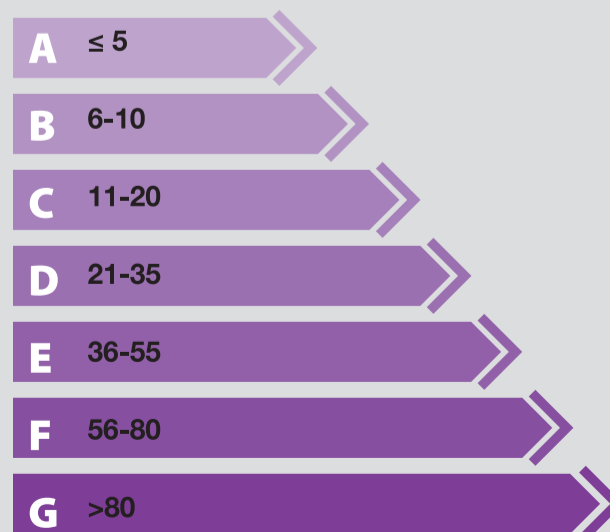

Produktet e çertifikuara
IZOTERM®:

Klasifikimi i ndërtesave sipas konsumit të energjisë në kWh/m² në vit

Klasifikimi i ndërtesave sipas emetimit të CO₂ në kg/m² ne vit

Respektojnë direktivat europiane për konsumin e energjisë